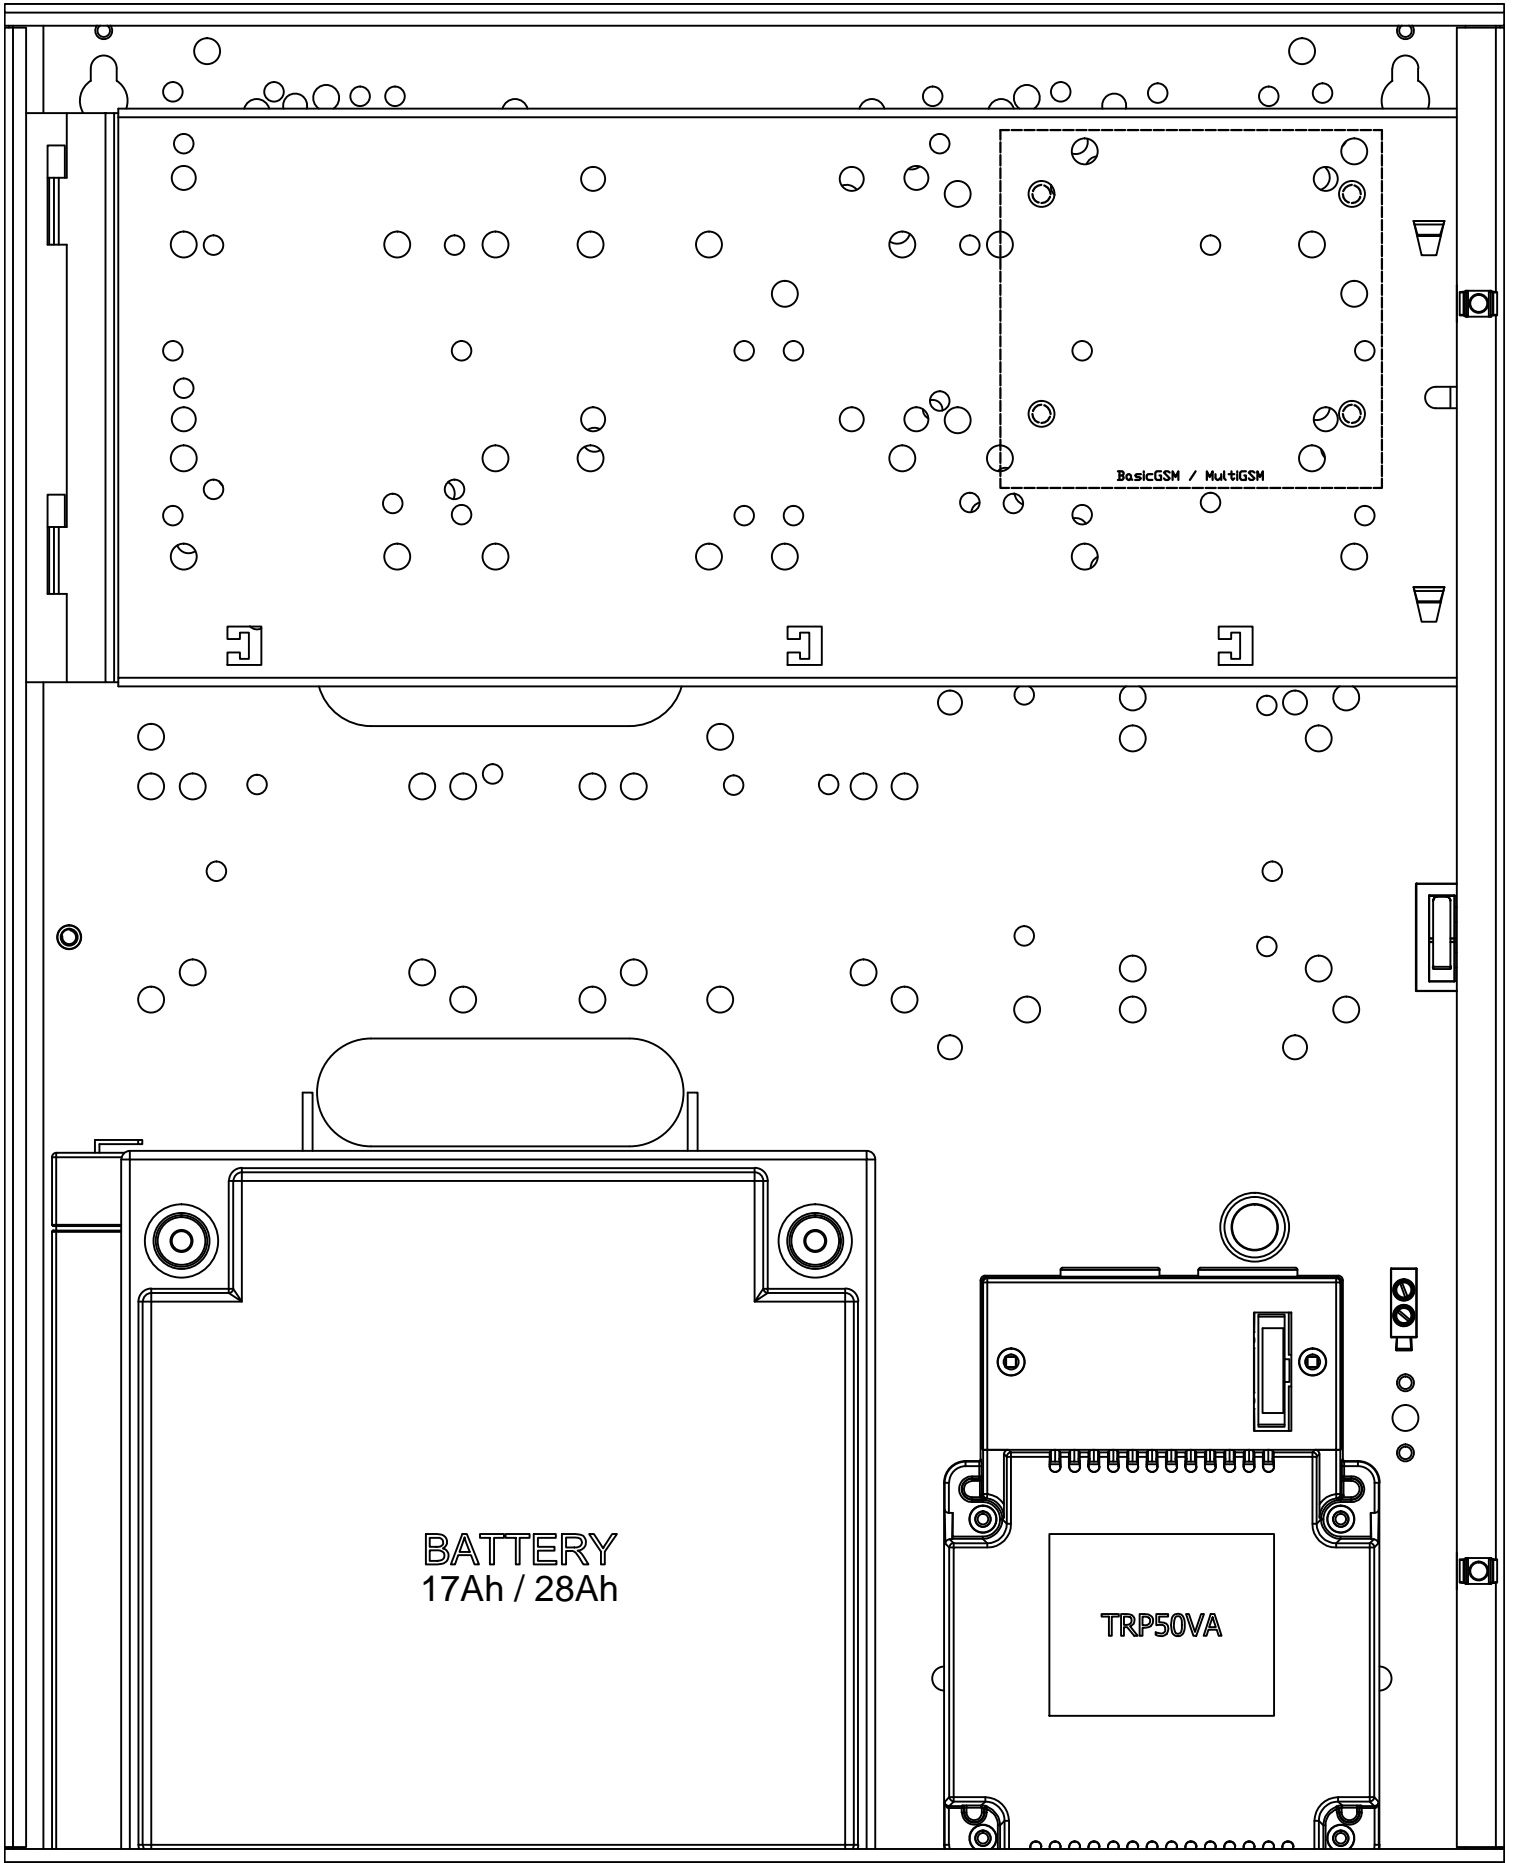

AWO200K - Obudowa 17/TRP50/DSPR/L/dwupoziomowa

ROPAM